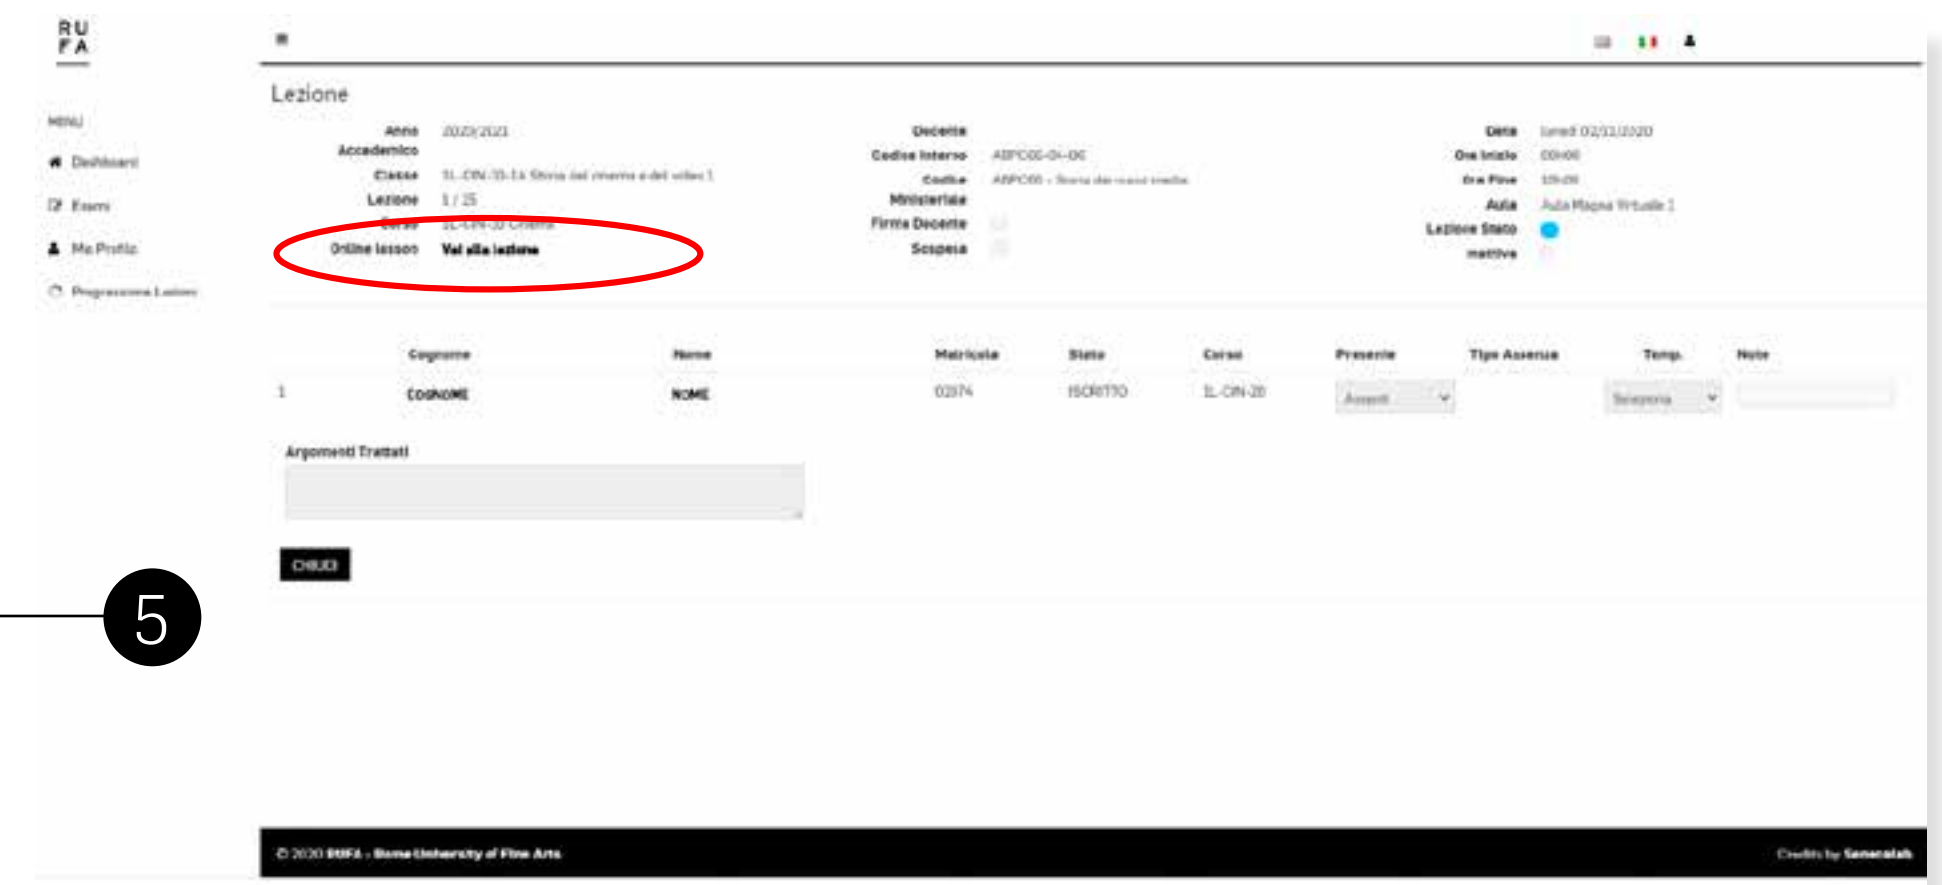

# Accesso alle aule virtuali delle lezioni

2 - Una volta effettuato l'accesso vi ritrovate sulla dashboard generale, cliccate sul bottone "Lezioni".

3 - Visualizzando la lista delle lezioni usate il filtro "Lezioni" e selezionate la voce "Le mie lezioni", dopo aver premuto il tasto CERCA, e appariranno solo le lezioni obbligatorie per il tuo corso.

# Accesso alle aule virtuali delle lezioni

4 - Visualizzando la lista delle lezioni cliccate sulla "i" alla fine della riga di ogni singola lezione per entrare nel dettaglio.

5 - Visualizzando il dettaglio della lezione, troverete in alto a sinistra, sotto l'indicazione del CORSO, un bottone con l'indicazione "Online lesson", cliccate su "Vai alla lezione" e seguite le indicazioni che vi fornirà l'applicazione WebEx.