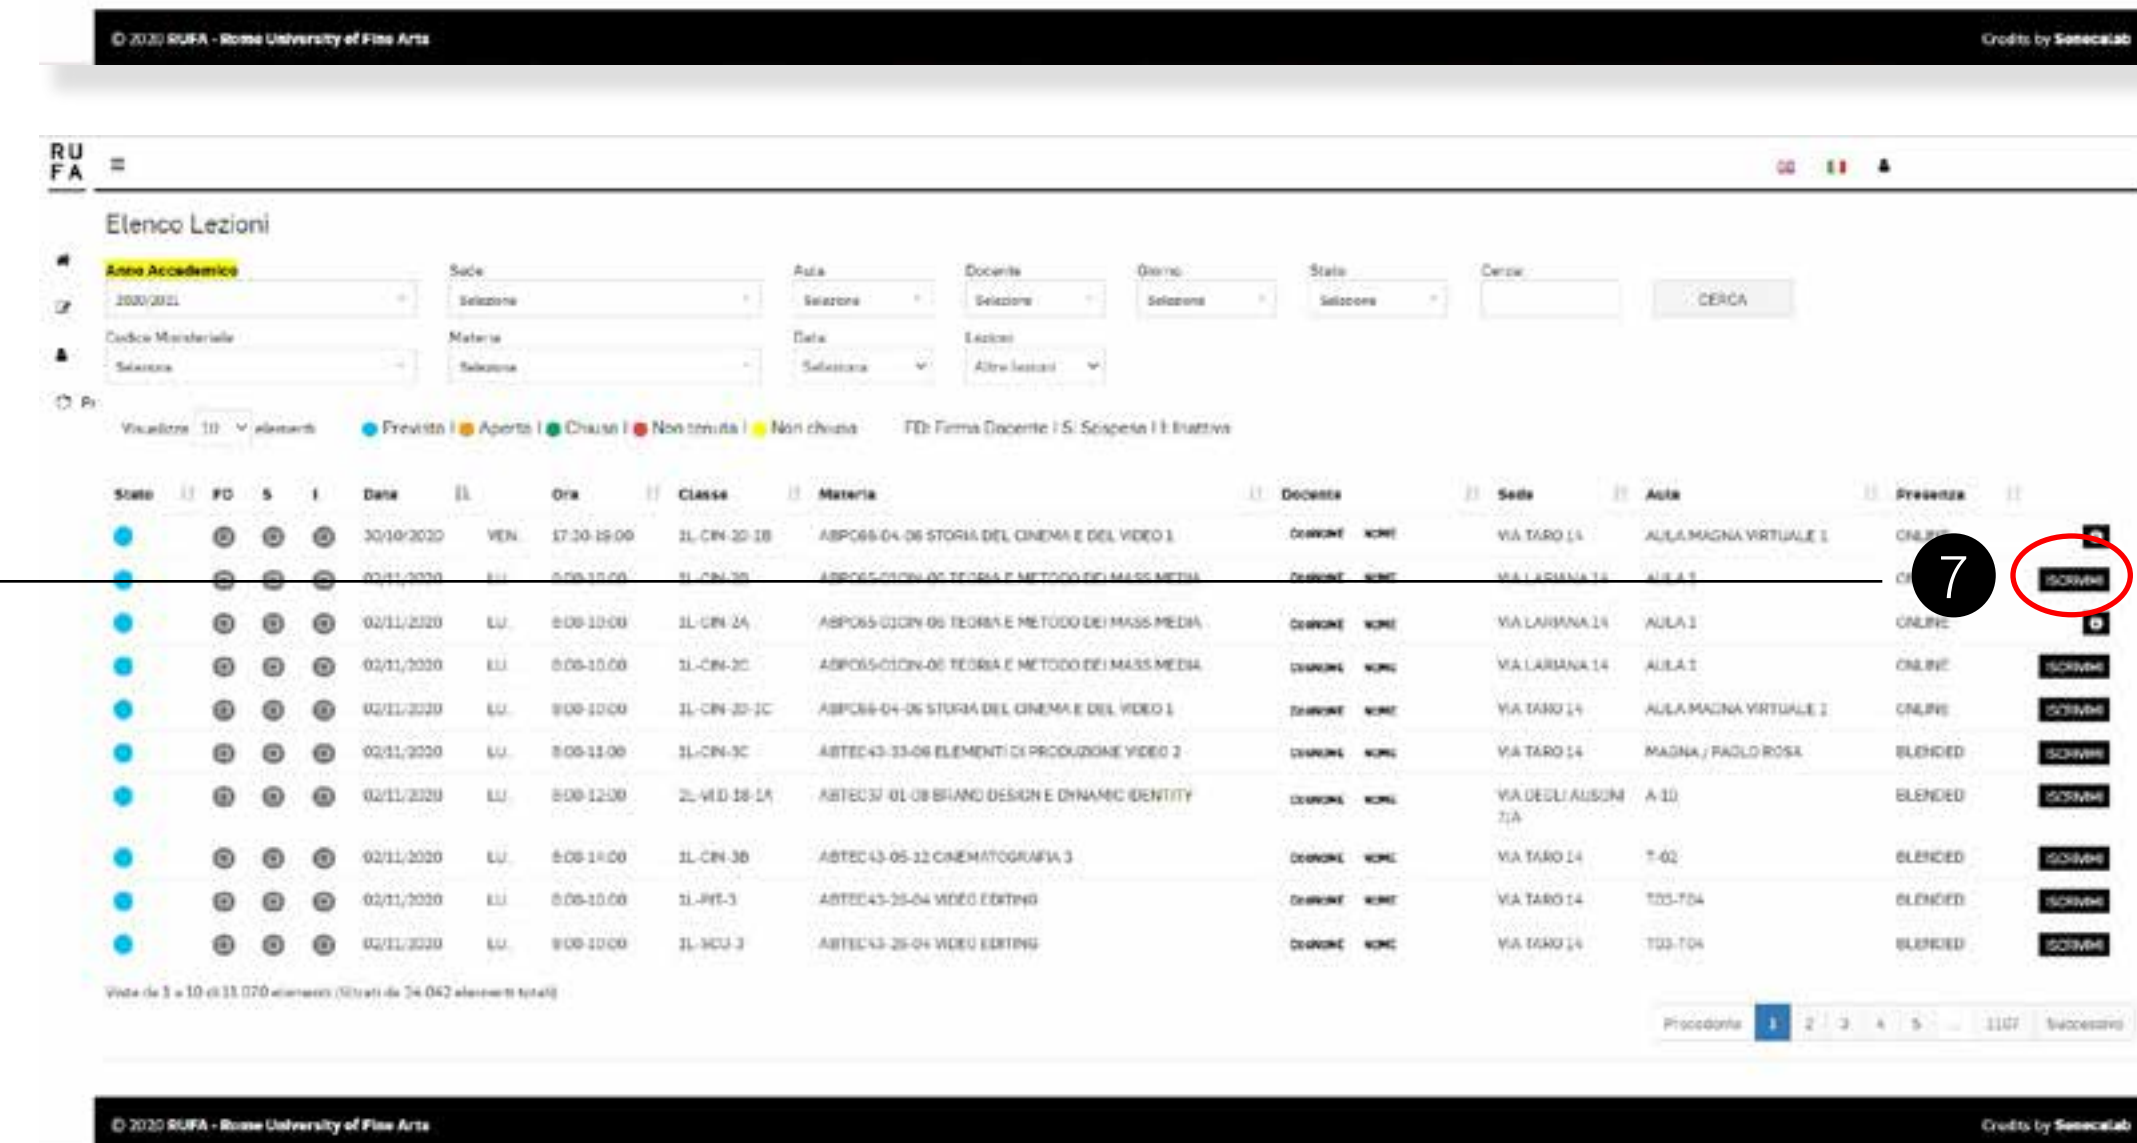

7 - Per partecipare alla lezione clicca su “Iscrivimi” e ti apparirà la “i”. Segui quindi lo stesso procedimento dal punto 4.