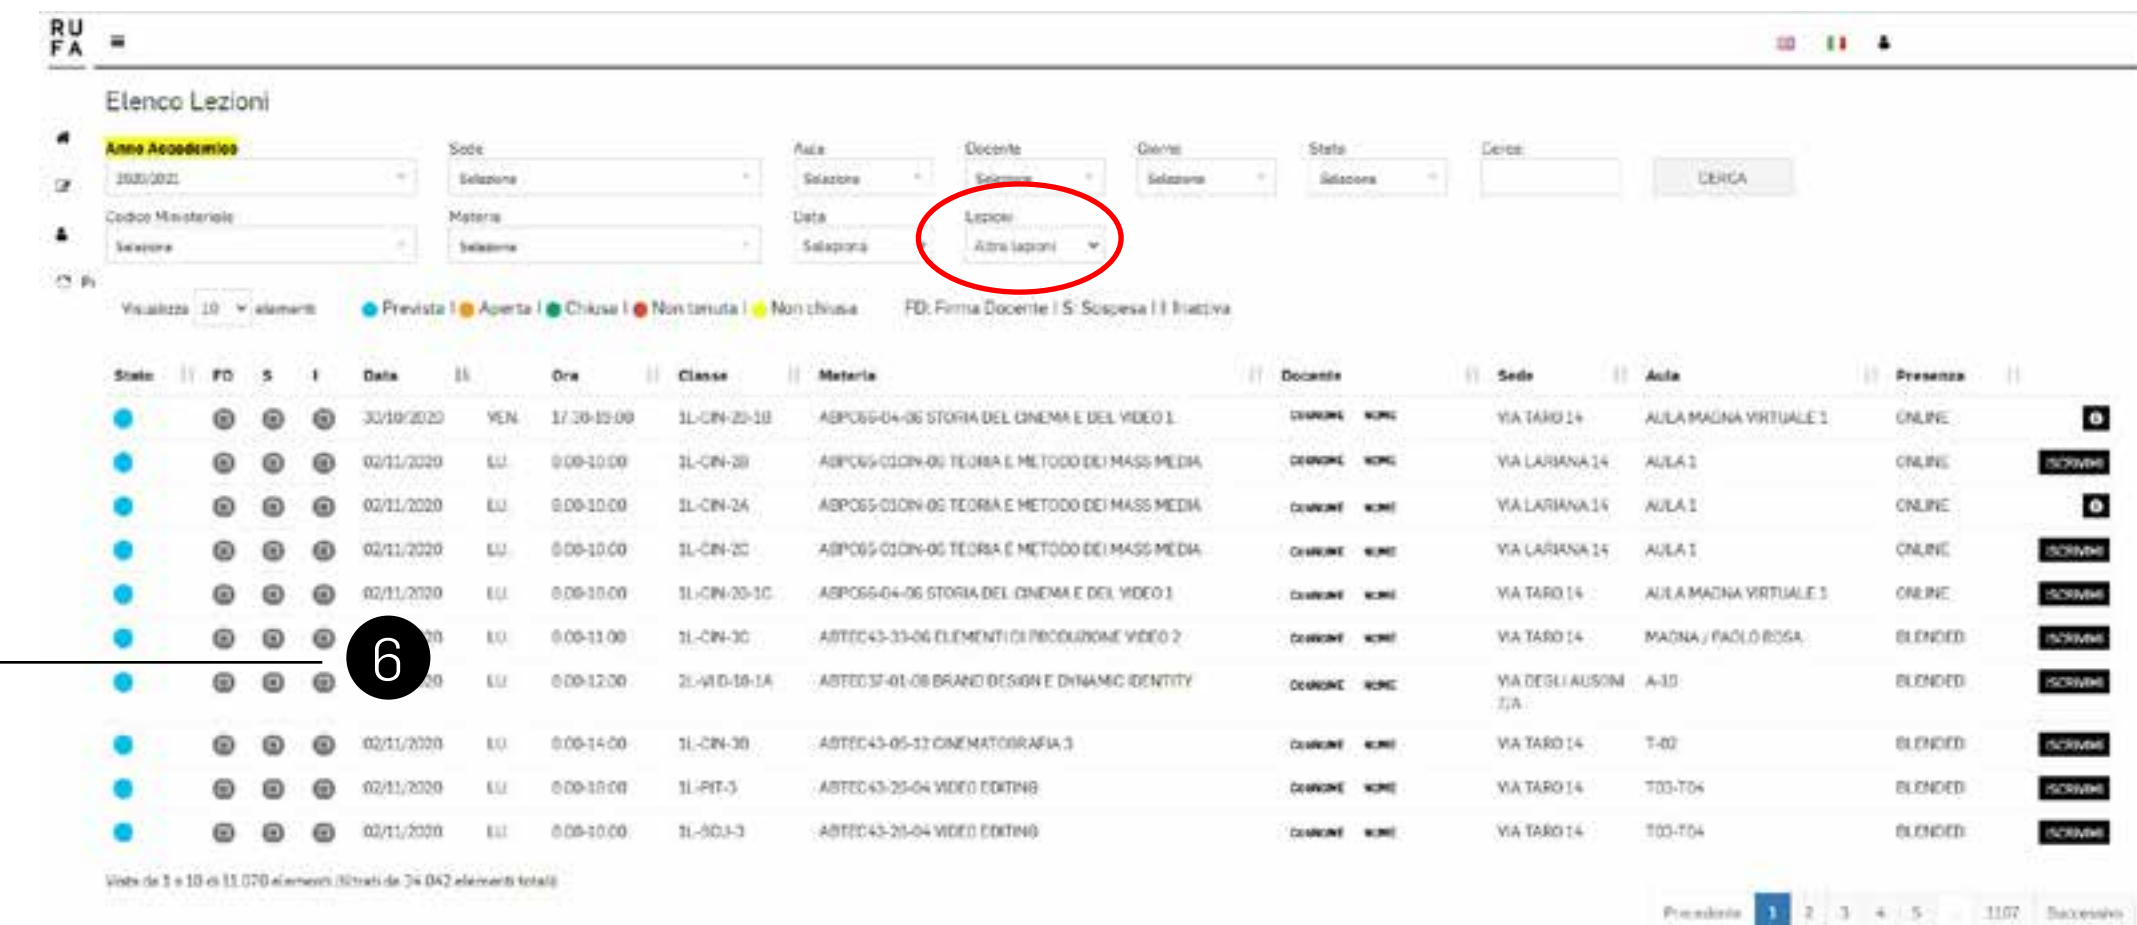

# Accesso alle aule virtuali delle lezioni

2 - Una volta effettuato l'accesso vi ritrovate sulla dashboard generale, cliccate sul bottone "Lezioni".

3 - Visualizzando la lista delle lezioni usate il filtro "Lezioni" e selezionate la voce "Le mie lezioni", dopo aver premuto il tasto CERCA, e appariranno solo le lezioni obbligatorie per il tuo corso.

# Accesso alle aule virtuali delle lezioni

4 - Visualizzando la lista delle lezioni cliccate sulla "i" alla fine della riga di ogni singola lezione per entrare nel dettaglio.

5 - Visualizzando il dettaglio della lezione, troverete in alto a sinistra, sotto l'indicazione del CORSO, un bottone con l'indicazione "Online lesson", cliccate su "Vai alla lezione" e seguite le indicazioni che vi fornirà l'applicazione WebEx.

# Accesso alle aule virtuali delle lezioni a scelta

6 - Usate nuovamente il filtro “Lezioni” e selezionate la voce “Altre lezioni”, dopo aver premuto il tasto CERCA, e appariranno tutte le lezioni comprese quelle a scelta.