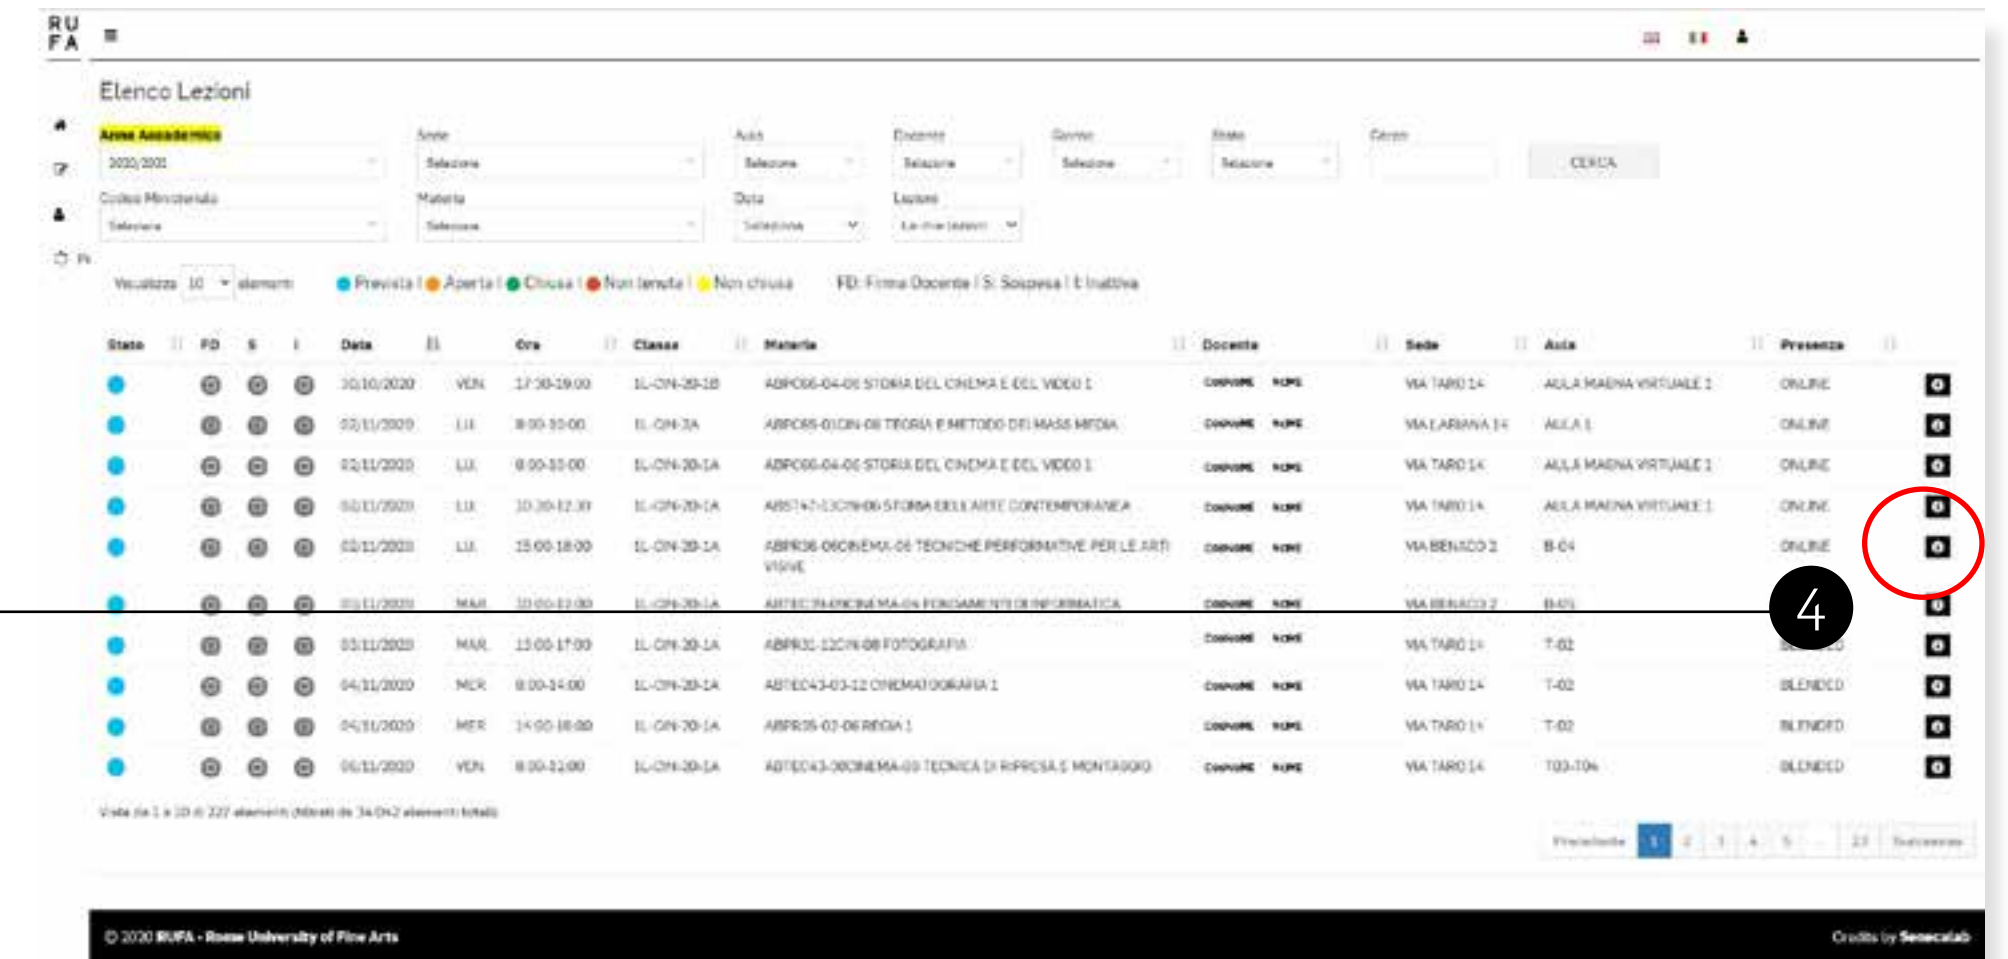

# Accesso alle aule virtuali delle lezioni

2 - Una volta effettuato l'accesso vi ritrovate sulla dashboard generale, cliccate sul bottone "Lezioni".

3 - Visualizzando la lista delle lezioni usate il filtro "Lezioni" e selezionate la voce "Le mie lezioni", dopo aver premuto il tasto CERCA, e appariranno solo le lezioni obbligatorie per il tuo corso.

# Accesso alle aule virtuali delle lezioni

4 - Visualizzando la lista delle lezioni cliccate sulla "i" alla fine della riga di ogni singola lezione per entrare nel dettaglio.

5 - Visualizzando il dettaglio della lezione, troverete in alto a sinistra, sotto l'indicazione del CORSO, un bottone con l'indicazione "Online lesson", cliccate su "Vai alla lezione" e seguite le indicazioni che vi fornirà l'applicazione WebEx.