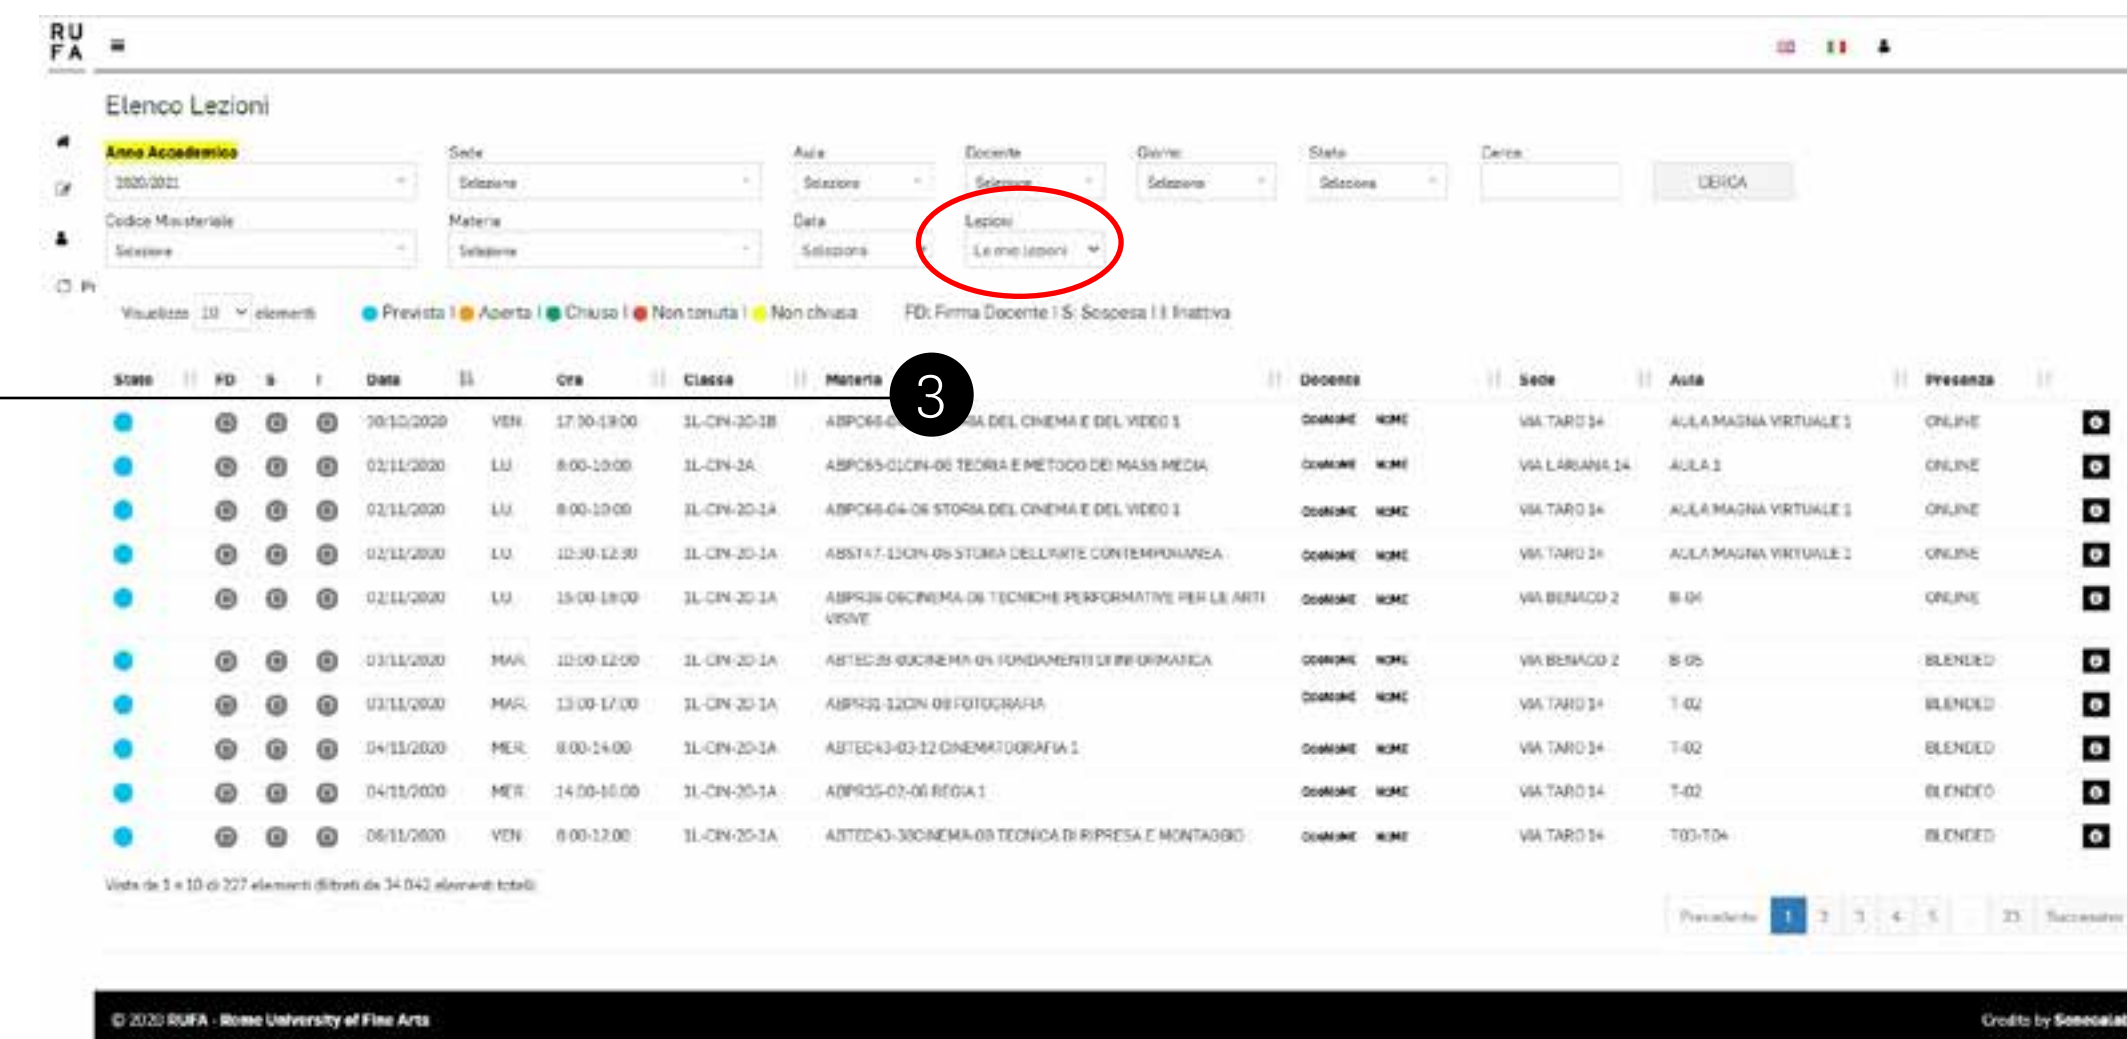

L'accesso alle aule virtuali avverrà attraverso l'area riservata Unirufapoint.

1 - Per accedere dovete collegarvi a unirufapoint.it e inserire le vostre credenziali (email e password).

**1** Benvenuto in UniRufa.Point

Effettua l'accesso

Email

Password

**ENTRA**

[Ricorda Password](#) | [Forgot Password](#)

Browser consigliati: Chrome, Firefox, Opera  
Recommended browsers: Chrome, Firefox, Opera

# Accesso alle aule virtuali delle lezioni

2 - Una volta effettuato l'accesso vi ritrovate sulla dashboard generale, cliccate sul bottone "Lezioni".

3 - Visualizzando la lista delle lezioni usate il filtro "Lezioni" e selezionate la voce "Le mie lezioni", dopo aver premuto il tasto CERCA, e appariranno solo le lezioni obbligatorie per il tuo corso.

# Accesso alle aule virtuali delle lezioni

4 - Visualizzando la lista delle lezioni cliccate sulla "i" alla fine della riga di ogni singola lezione per entrare nel dettaglio.

5 - Visualizzando il dettaglio della lezione, troverete in alto a sinistra, sotto l'indicazione del CORSO, un bottone con l'indicazione "Online lesson", cliccate su "Vai alla lezione" e seguite le indicazioni che vi fornirà l'applicazione WebEx.