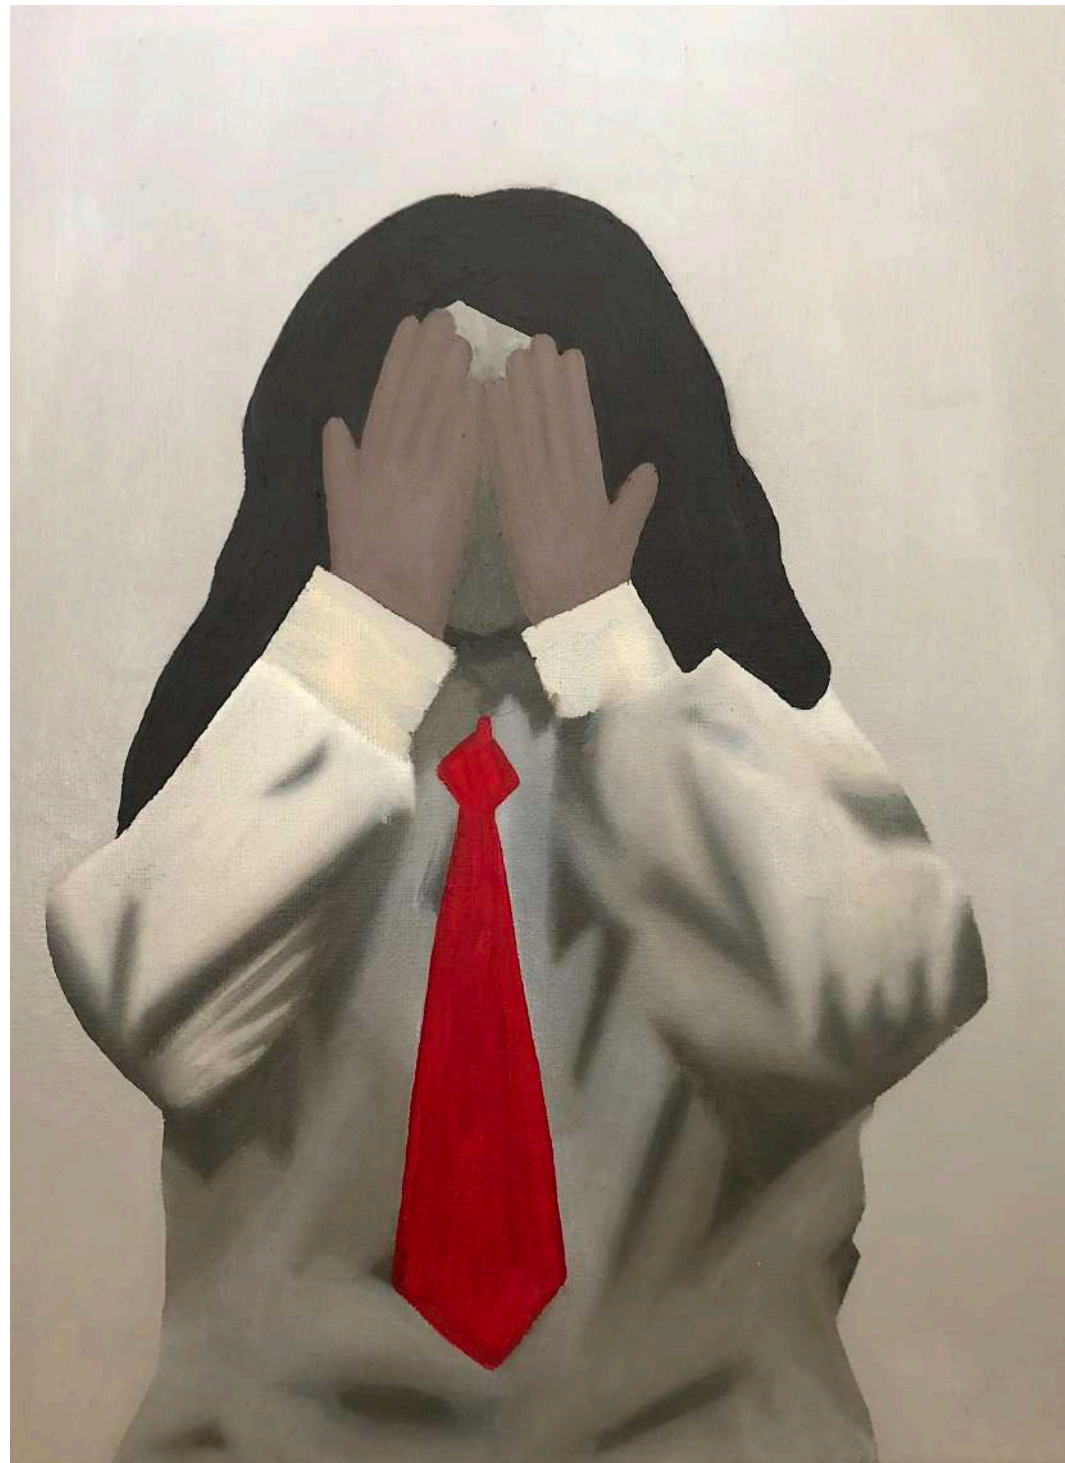

«Nascondendomi»
Olio su tela
30x40 cm
Roma, 2019