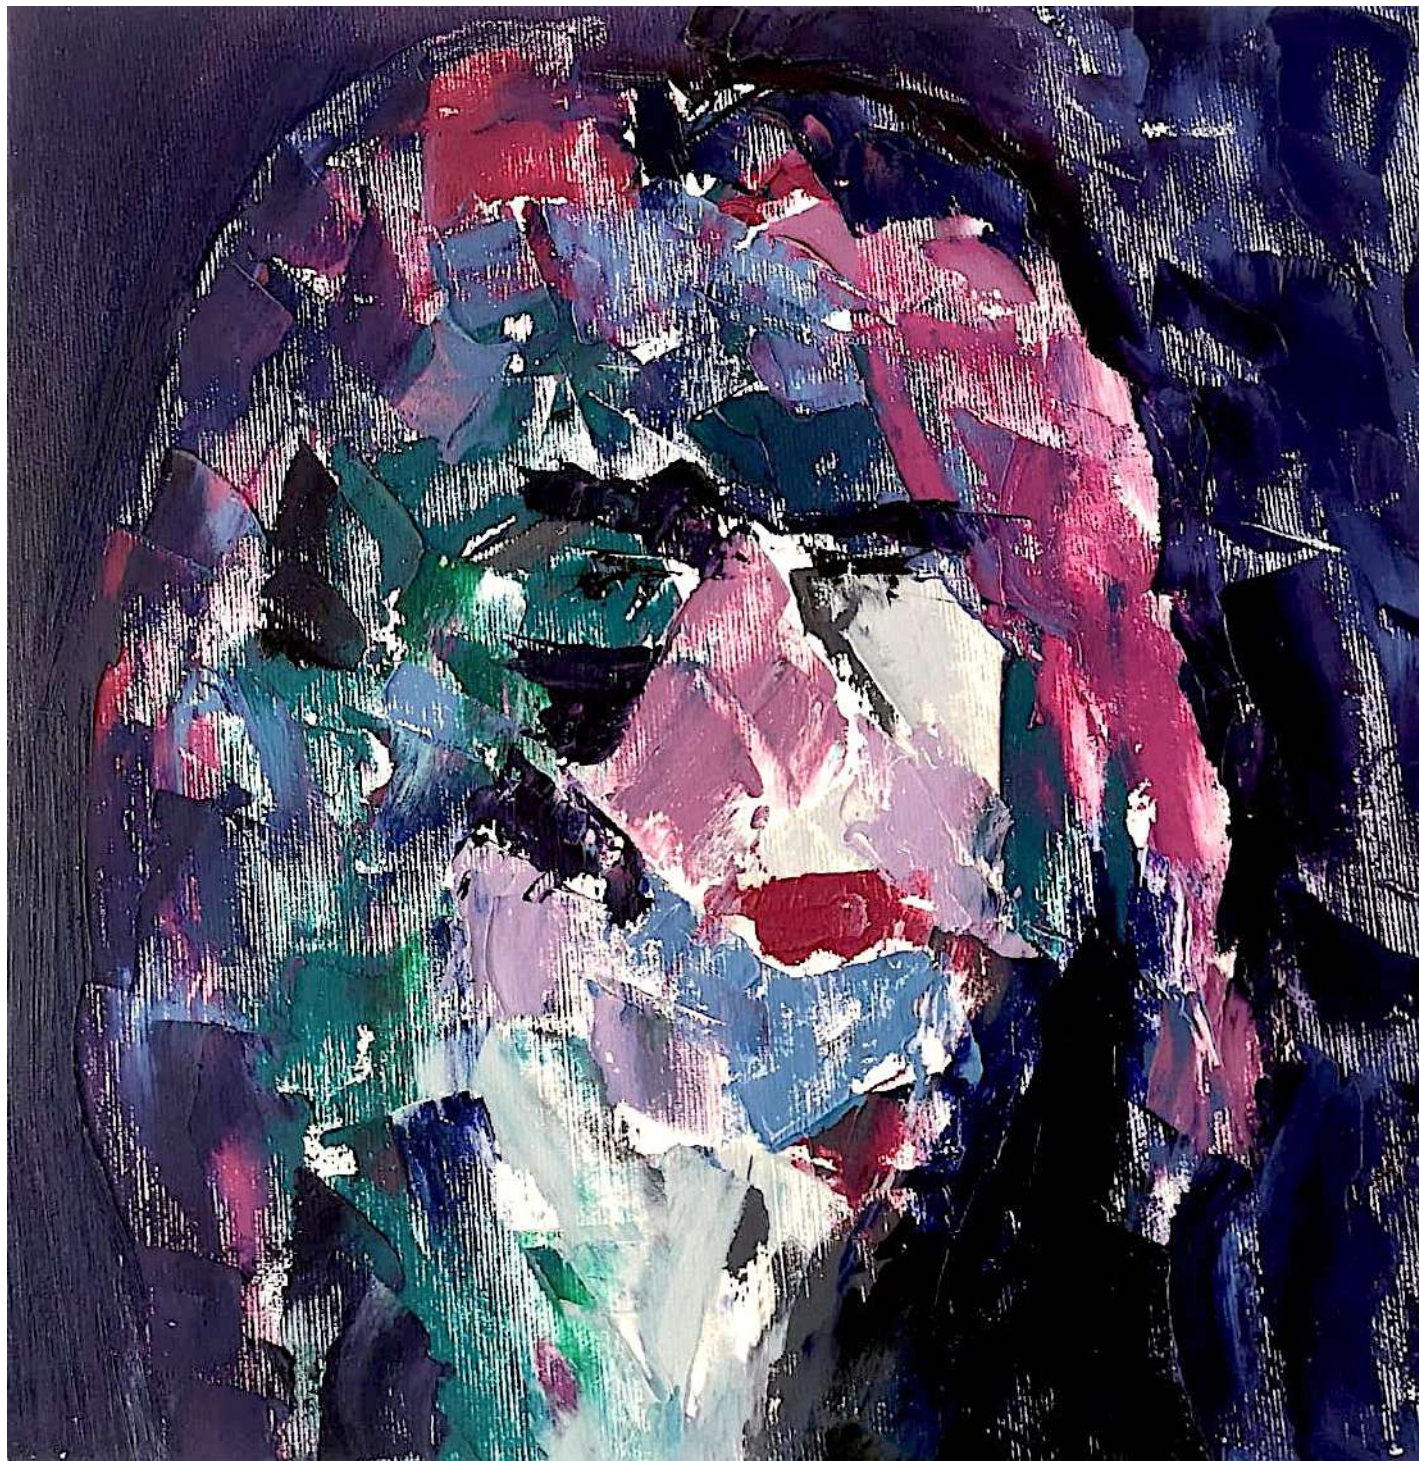

“L'io”
Olio su tela
30x30 cm
Roma, 2020