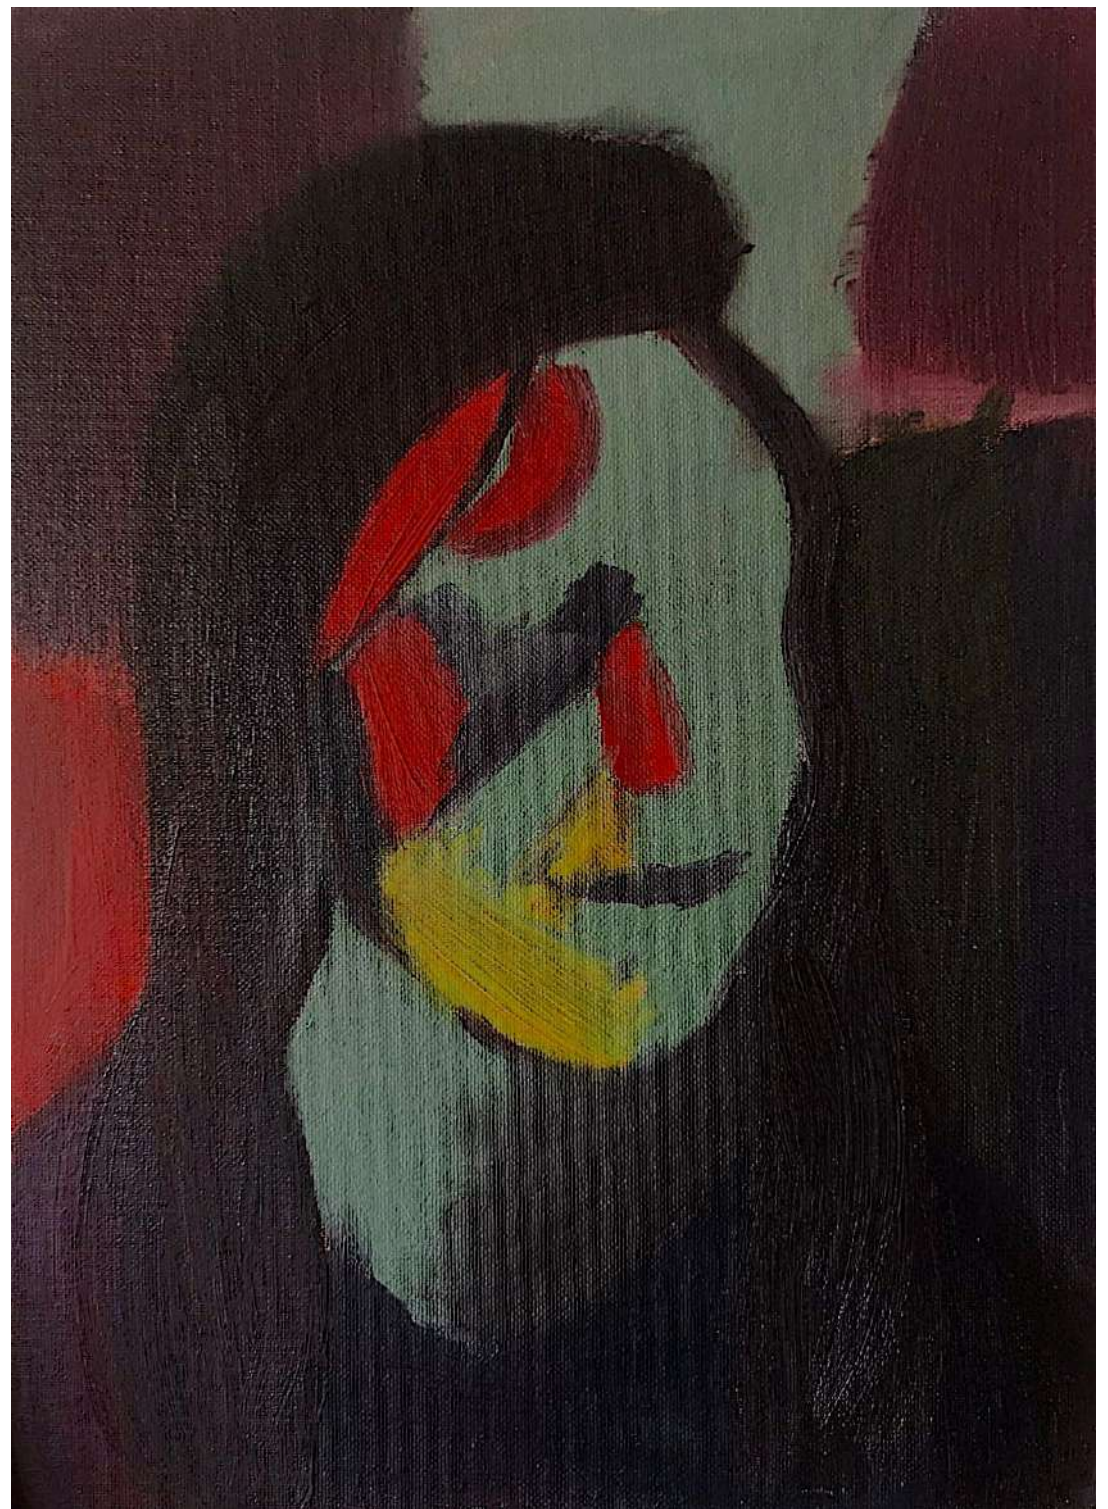

“L'inconscio”

Olio su cartone telato

30x40 cm

Roma, 2020