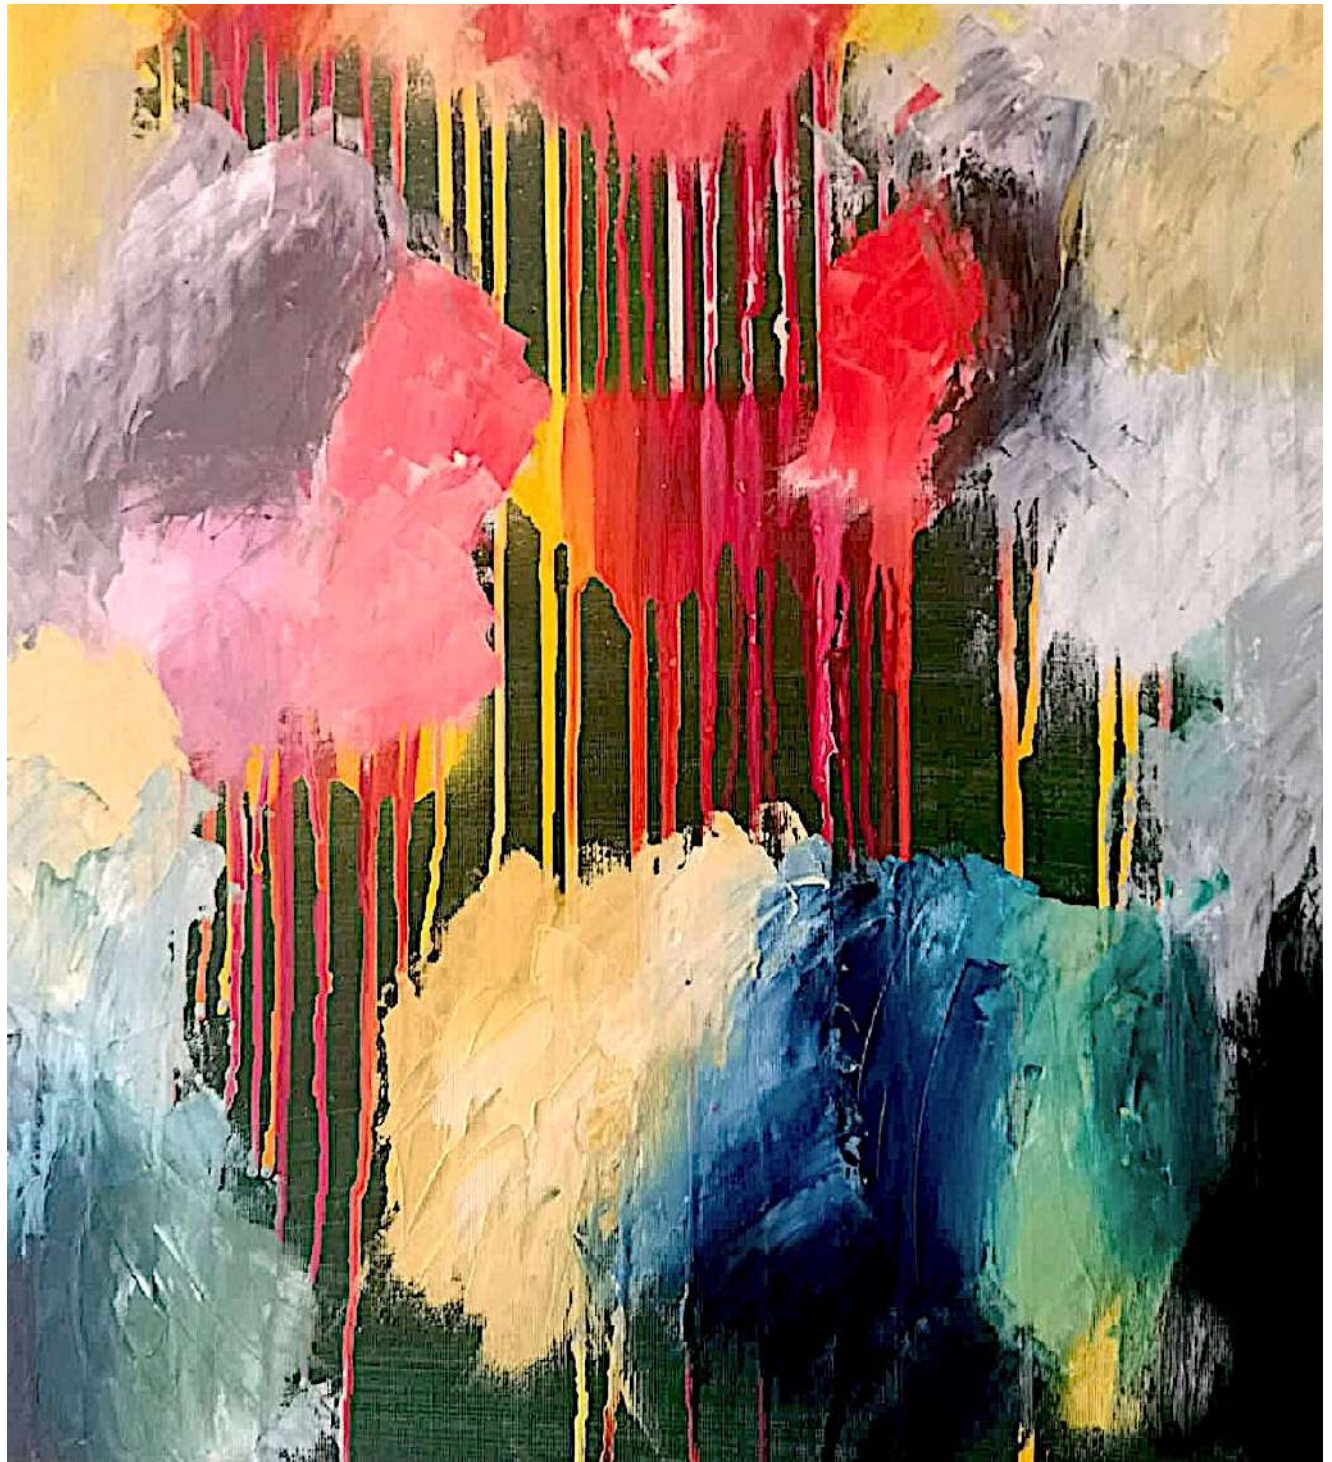

## Statement/ Profilo Artistico

L'artista che mi abita anela continuamente alla realizzazione di immagini capaci di connettere direttamente l'osservatore al puro atto creativo.

Ciò che mi caratterizza è l'improvvisazione. La mia musa ispiratrice è la mia natura creatrice che si affida ai luoghi in cui non è sufficiente stare ma esserci con tutti i sentimenti.

Mi piace che i colori scuri da me utilizzati si trasformino gradualmente in sfumature sempre più chiare e accese.

“Sogno”  
Olio su tela  
50x60 cm  
Roma, 2021

“Via di fuga”  
Olio su tela  
50x60 cm  
Roma, 2021

“L'infinito e oltre”

Olio su tela

50x70 cm

Roma, 2021

“La differenza”  
Acrilico, vernice e olio su tela  
50x55 cm  
Roma, 2021

“Posate in movimento”

Acrilico su tela

40x30 cm