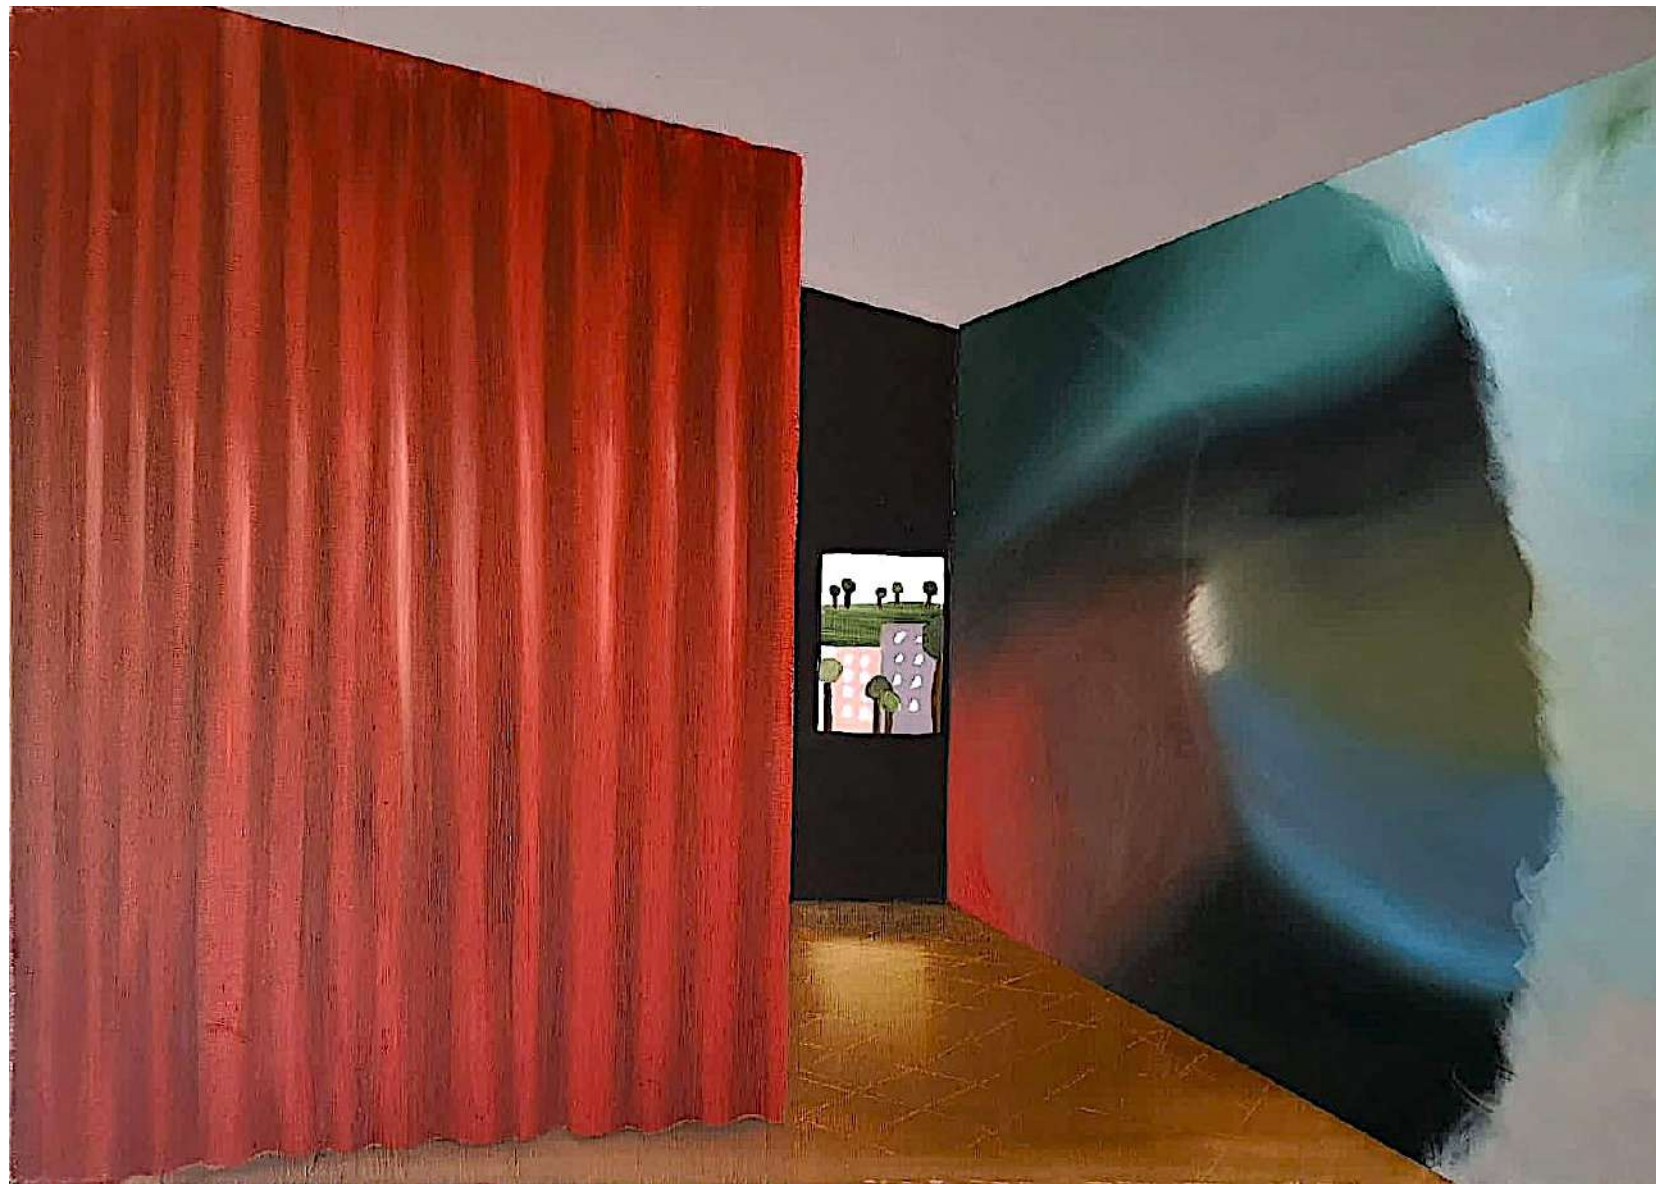

## Statement/ Profilo Artistico

L'artista che mi abita anela continuamente alla realizzazione di immagini capaci di connettere direttamente l'osservatore al puro atto creativo.

Ciò che mi caratterizza è l'improvvisazione. La mia musa ispiratrice è la mia natura creatrice che si affida ai luoghi in cui non è sufficiente stare ma esserci con tutti i sentimenti.

Per me disegnare è come essere catapultata da un'altra parte.

Sperimento diverse tecniche per capire quale sia la più congeniale alla mia vena artistica.

Dipingo su tele piccole per silenziare le mie insicurezze e godere delle intermittenze del mio cuore capace di pause precise.

Mi piace che i colori scuri da me utilizzati si trasformino gradualmente in sfumature sempre più chiare e accese.

“Sogno”  
Olio su tela  
50x60 cm  
Roma, 2021

“Via di fuga”  
Olio su tela  
50x60 cm  
Roma, 2021